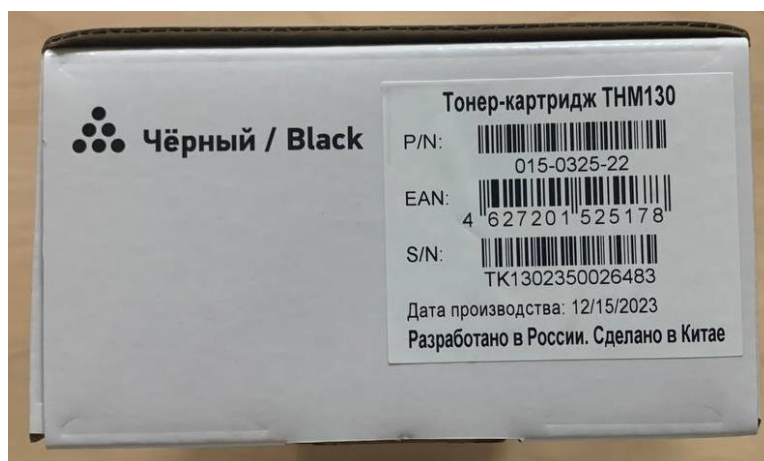

M130/P130

1. Тонер-картридж
  - а. Фото упаковки