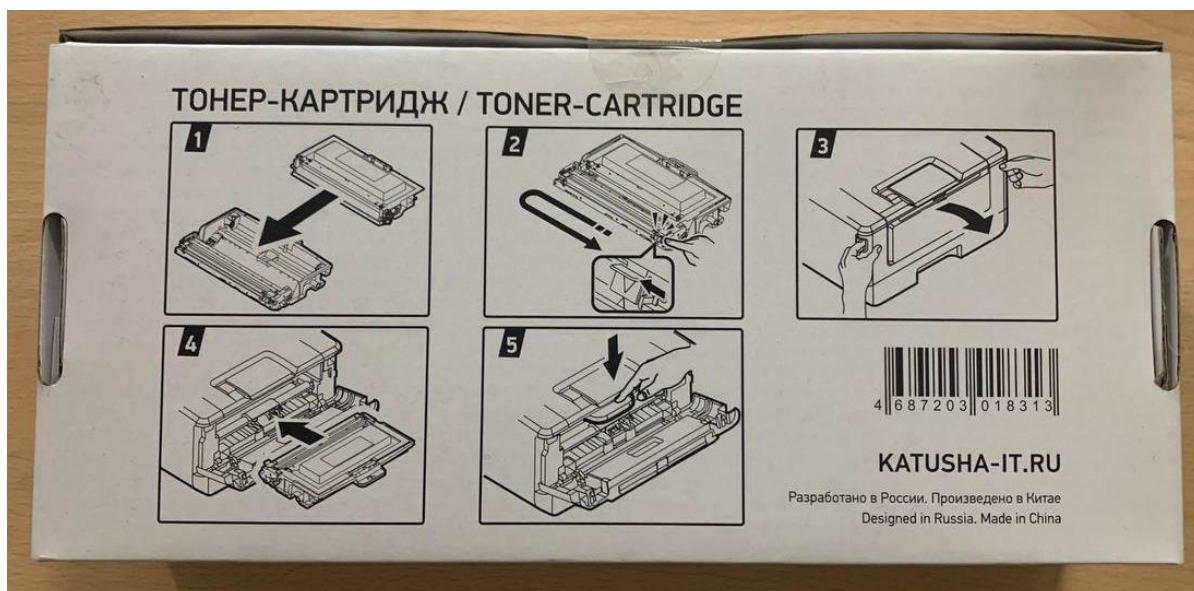

M240/245

1. Тонер-картридж (TK240X)
  - a. Фото упаковки

- b. Фото тонер-картриджа