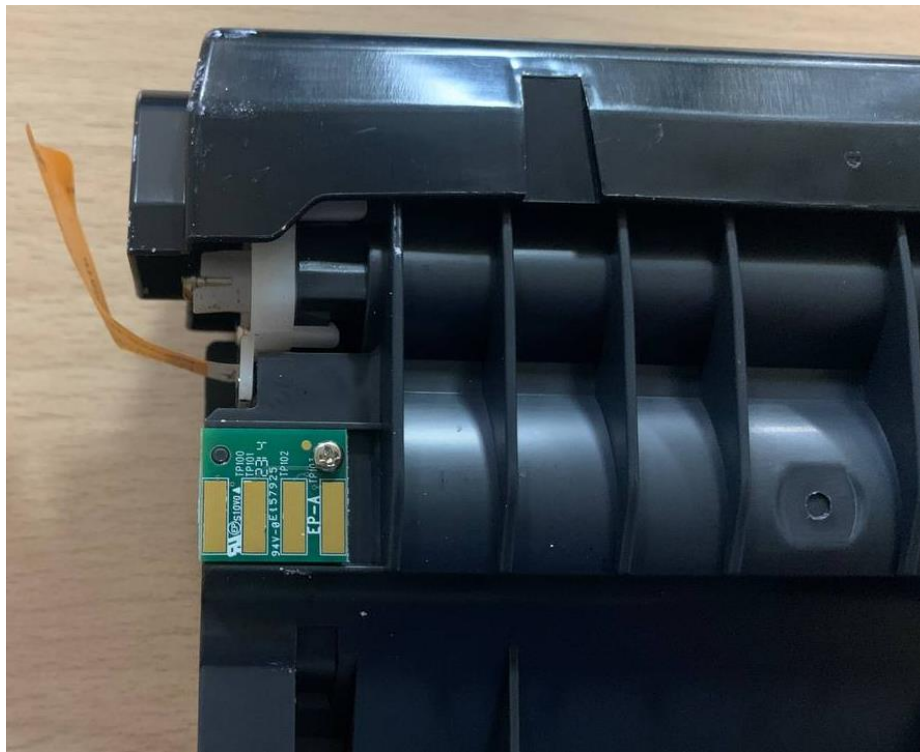

с. Отчет конфигурации

Страница системной конфигурации

Информация о модели

Название модели	= Katusha M240
Серийный номер устройства	= KM2402325000346
Время возобновления питания (чч:мм)	= 1 : 30
Версия системы	= 2231120126
Версия домашней страница	= V177
Версия интерфейса	= 1.02.01G
Процессор(МГц)	= 1200 MHz
Объем памяти (МБ)	= 4096

Информация о тонере

Ёмкость картриджа	= 9000
Серийный номер картриджа	= T3A5690173224A2118
Модель картриджа	= TK240X

Информация о фотобарабане

Серийный номер фотобарабана	= E37306435263760172
Название модели фотобарабана	= DR240