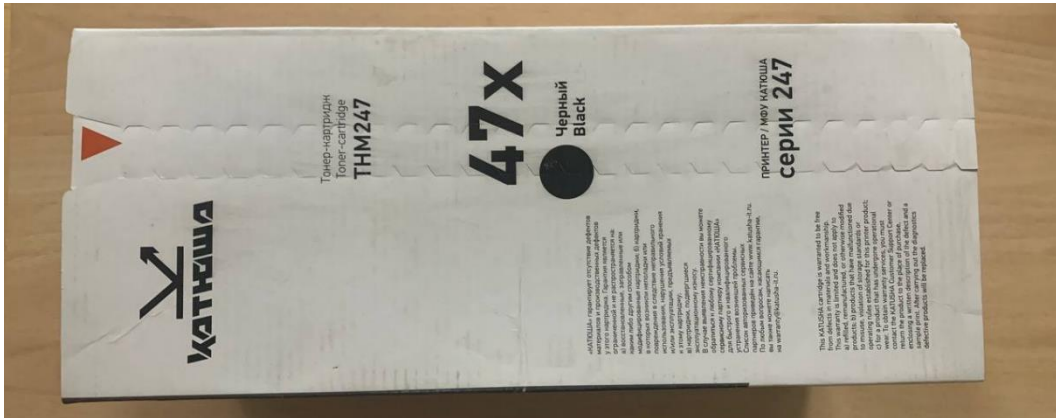

Оглавление

M247	2
M325/350/450	6
M240/245	13
M140/240/243	17
M130/P130	26
M133/P133	33

M247

1. Тонер-картридж
  - а. Фото упаковки